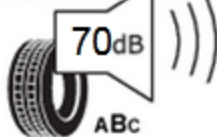

ENERG

ARIVO

2EAR761F

235/55 R 17 WINMASTER PROX ARW 3 103H

Úspornost paliva

XL PR

Přilnavost na mokru

Úroveň hluku